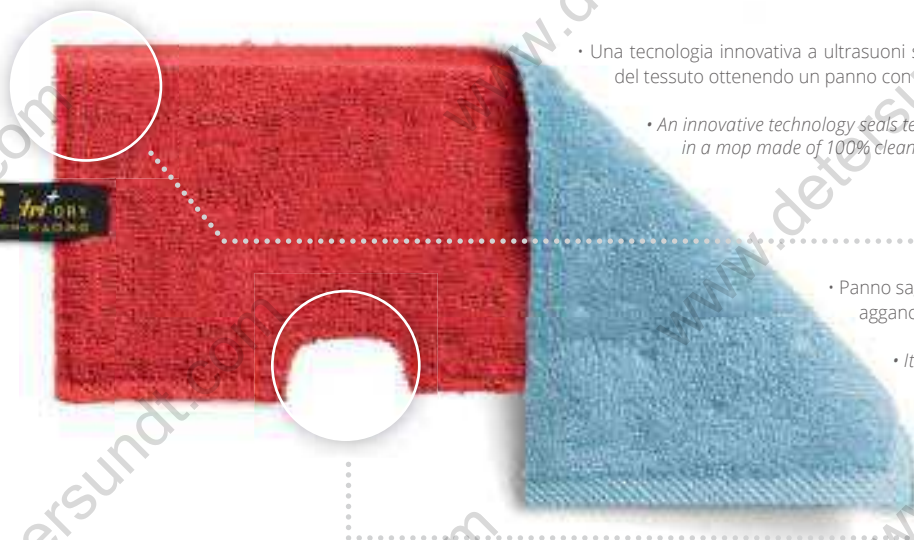

Superfici verticali
Vertical surfaces

Panni in microfibra fronte-retro Double sided microfibre mops

La nuova gamma di ultra-microfibre sviluppata da TTS in Italia, garantisce per ogni operazione performance ottimali, rispondendo nel migliore dei modi alle diverse superfici e condizioni di sporco.

The new ultra-microfibre range developed by TTS in Italy guarantees optimum performances for any operation and is perfectly suitable to any kind of surface and dirt.

• Etichetta con tipologia panno e istruzioni di lavaggio

• Label with mop type and washing instructions

• Una tecnologia innovativa a ultrasuoni salda direttamente le fibre del tessuto ottenendo un panno con 100% superficie pulente

An innovative technology seals textile fibers directly together in a mop made of 100% cleaning surface

• Panno sagomato per ottenere un aggancio stabile durante l'utilizzo

Its shape keeps the mop fixed during use

Senza cuciture
Seamless

Profilo massima tenuta
Fast-holding edge

2 strati microfibra - 2 microfibre layer