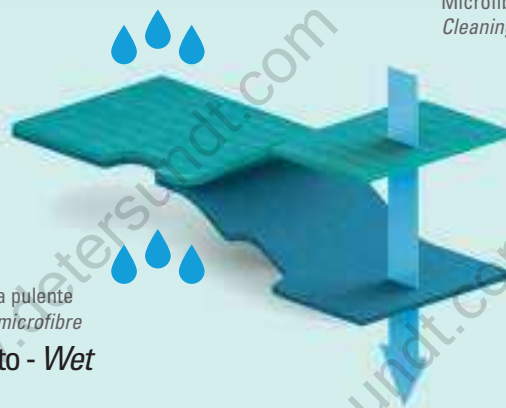

2 panni in 1!
2 mops in 1!

• Raddoppia i m² di superficie
• Dimezza il numero di panni necessari

• You double the cleaned surface
• Cut the quantity of necessary mops in half

Microfibra pulente
Cleaning microfibre
Bagnato - Wet

Bagnato - Wet

Microfibra pulente
Cleaning microfibre

Atri - WET

Atri - WET 1

Atri - SAFE

Atri - DUST

Atri - STRIP

3° strato impermeabile - 3rd waterproof layer