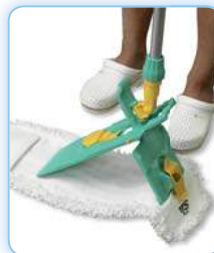

Blik BCS Block

Art. 0000877X - 40x11 cm